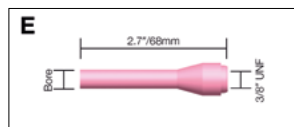

## Ceramisch

	Codenummer	Omschrijving	Grootte	Diameter	Model
A	<a href="#">10N44</a>	Ceramische Cup	12	19mm	PRO/ECR/WP17-26
	<a href="#">10N45</a>	Ceramische Cup	10	16mm	PRO/ECR/WP17-26
	<a href="#">10N46</a>	Ceramische Cup	8	13mm	PRO/ECR/WP17-26
	<a href="#">10N47</a>	Ceramische Cup	7	11mm	PRO/ECR/WP17-26
	<a href="#">10N48</a>	Ceramische Cup	6	10mm	PRO/ECR/WP17-26
	<a href="#">10N49</a>	Ceramische Cup	5	8mm	PRO/ECR/WP17-26
	<a href="#">10N50</a>	Ceramische Cup	4	6mm	PRO/ECR/WP17-26

	Codenummer	Omschrijving	Grootte	Diameter	Model
B	<a href="#">13N08</a>	Ceramische Cup	4	6mm	PRO/ECR/WP9,20
	<a href="#">13N09</a>	Ceramische Cup	5	8mm	PRO/ECR/WP9,20
	<a href="#">13N10</a>	Ceramische Cup	6	10mm	PRO/ECR/WP9,20
	<a href="#">13N11</a>	Ceramische Cup	7	11mm	PRO/ECR/WP9,20
	<a href="#">13N12</a>	Ceramische Cup	8	13mm	PRO/ECR/WP9,20
	<a href="#">13N13</a>	Ceramische Cup	10	16mm	PRO/ECR/WP9,20

	Codenummer	Omschrijving	Grootte	Diameter	Model
C	<a href="#">10N47L</a>	Lang Ceramisch	7L	11mm	PRO/ECR/WP17-26
	<a href="#">10N48L</a>	Lang Ceramisch	6L	10mm	PRO/ECR/WP17-26
	<a href="#">10N49L</a>	Lang Ceramisch	5L	8mm	PRO/ECR/WP17-26

	Codenummer	Omschrijving	Grootte	Diameter	Model
E	796F74	Extra Lang Ceram.	3XL	5mm	PRO/ECR/WP9,20

	Codenummer	Omschrijving	Grootte	Diameter	Model
F	796F75	Extra Lang Ceram.	4XL	6mm	PRO/ECR/WP9,20
	796F76	Extra Lang Ceram.	5XL	8mm	PRO/ECR/WP9,20
	796F77	Extra Lang Ceram.	6XL	10mm	PRO/ECR/WP9,20