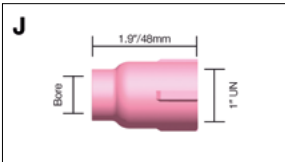

	Codenummer	Omschrijving	Grootte	Diameter	Model
E	796F74	Extra Lang Ceram.	3XL	5mm	PRO/ECR/WP9,20

	Codenummer	Omschrijving	Grootte	Diameter	Model
F	796F75	Extra Lang Ceram.	4XL	6mm	PRO/ECR/WP9,20
	796F76	Extra Lang Ceram.	5XL	8mm	PRO/ECR/WP9,20
	796F77	Extra Lang Ceram.	6XL	10mm	PRO/ECR/WP9,20

## Gas Lens Ceramisch

	Codenummer	Omschrijving	Grootte	Diameter	Model
G	<a href="#">54N15L</a>	Lange Gas Lens	7L	11mm	PRO/ECR/WP17-26
	<a href="#">54N16L</a>	Lange Gas Lens	6L	10mm	PRO/ECR/WP17-26
	<a href="#">54N17L</a>	Lange Gas Lens	5L	8mm	PRO/ECR/WP17-26

Codenummer	Omschrijving	Grootte	Diameter	Model
<a href="#">53N58</a>	Gas Lens Cup	4	6mm	PRO/ECR/WP9,20
<a href="#">53N59</a>	Gas Lens Cup	5	8mm	PRO/ECR/WP9,20
<a href="#">53N60</a>	Gas Lens Cup	6	10mm	PRO/ECR/WP9,20
<a href="#">53N61</a>	Gas Lens Cup	7	11mm	PRO/ECR/WP9,20
53N61-S	Gas Lens Cup	8	13mm	PRO/ECR/WP9,20

Codenummer	Omschrijving	Grootte	Diameter	Model
<a href="#">54N14</a>	Gas Lens Cup	8	13mm	PRO/ECR/WP17-26
<a href="#">54N15</a>	Gas Lens Cup	7	11mm	PRO/ECR/WP17-26
<a href="#">54N16</a>	Gas Lens Cup	6	10mm	PRO/ECR/WP17-26
<a href="#">54N17</a>	Gas Lens Cup	5	8mm	PRO/ECR/WP17-26
<a href="#">54N18</a>	Gas Lens Cup	4	6mm	PRO/ECR/WP17-26
<a href="#">54N19</a>	Gas Lens Cup	11	18mm	PRO/ECR/WP17-26