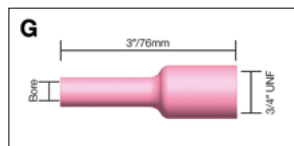

Gas Lens Ceramisch

	Codenummer	Omschrijving	Grootte	Diameter	Model
G	54N15L	Lange Gas Lens	7L	11mm	PRO/ECR/WP17-26
	54N16L	Lange Gas Lens	6L	10mm	PRO/ECR/WP17-26
	54N17L	Lange Gas Lens	5L	8mm	PRO/ECR/WP17-26