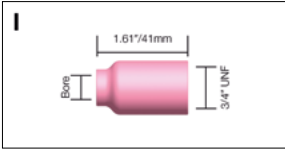

	Codenummer	Omschrijving	Grootte	Diameter	Model
B	<a href="#">13N08</a>	Ceramische Cup	4	6mm	PRO/ECR/WP9,20
	<a href="#">13N09</a>	Ceramische Cup	5	8mm	PRO/ECR/WP9,20
	<a href="#">13N10</a>	Ceramische Cup	6	10mm	PRO/ECR/WP9,20
	<a href="#">13N11</a>	Ceramische Cup	7	11mm	PRO/ECR/WP9,20
	<a href="#">13N12</a>	Ceramische Cup	8	13mm	PRO/ECR/WP9,20
	<a href="#">13N13</a>	Ceramische Cup	10	16mm	PRO/ECR/WP9,20

	Codenummer	Omschrijving	Grootte	Diameter	Model
E	796F74	Extra Lang Ceram.	3XL	5mm	PRO/ECR/WP9,20

	Codenummer	Omschrijving	Grootte	Diameter	Model
F	796F75	Extra Lang Ceram.	4XL	6mm	PRO/ECR/WP9,20
	796F76	Extra Lang Ceram.	5XL	8mm	PRO/ECR/WP9,20
	796F77	Extra Lang Ceram.	6XL	10mm	PRO/ECR/WP9,20

## Gas Lens Ceramisch

	Codenummer	Omschrijving	Grootte	Diameter	Model
G	<a href="#">54N15L</a>	Lange Gas Lens	7L	11mm	PRO/ECR/WP17-26
	<a href="#">54N16L</a>	Lange Gas Lens	6L	10mm	PRO/ECR/WP17-26
	<a href="#">54N17L</a>	Lange Gas Lens	5L	8mm	PRO/ECR/WP17-26

Codenummer	Omschrijving	Grootte	Diameter	Model
<a href="#">53N58</a>	Gas Lens Cup	4	6mm	PRO/ECR/WP9,20
<a href="#">53N59</a>	Gas Lens Cup	5	8mm	PRO/ECR/WP9,20
<a href="#">53N60</a>	Gas Lens Cup	6	10mm	PRO/ECR/WP9,20
<a href="#">53N61</a>	Gas Lens Cup	7	11mm	PRO/ECR/WP9,20
53N61-S	Gas Lens Cup	8	13mm	PRO/ECR/WP9,20