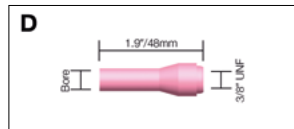

## Ceramisch

	Codenummer	Omschrijving	Grootte	Diameter	Model
A	<a href="#">10N44</a>	Ceramische Cup	12	19mm	PRO/ECR/WP17-26
	<a href="#">10N45</a>	Ceramische Cup	10	16mm	PRO/ECR/WP17-26
	<a href="#">10N46</a>	Ceramische Cup	8	13mm	PRO/ECR/WP17-26
	<a href="#">10N47</a>	Ceramische Cup	7	11mm	PRO/ECR/WP17-26
	<a href="#">10N48</a>	Ceramische Cup	6	10mm	PRO/ECR/WP17-26
	<a href="#">10N49</a>	Ceramische Cup	5	8mm	PRO/ECR/WP17-26
	<a href="#">10N50</a>	Ceramische Cup	4	6mm	PRO/ECR/WP17-26

	Codenummer	Omschrijving	Grootte	Diameter	Model
B	<a href="#">13N08</a>	Ceramische Cup	4	6mm	PRO/ECR/WP9,20
	<a href="#">13N09</a>	Ceramische Cup	5	8mm	PRO/ECR/WP9,20
	<a href="#">13N10</a>	Ceramische Cup	6	10mm	PRO/ECR/WP9,20
	<a href="#">13N11</a>	Ceramische Cup	7	11mm	PRO/ECR/WP9,20
	<a href="#">13N12</a>	Ceramische Cup	8	13mm	PRO/ECR/WP9,20
	<a href="#">13N13</a>	Ceramische Cup	10	16mm	PRO/ECR/WP9,20

	Codenummer	Omschrijving	Grootte	Diameter	Model
C	<a href="#">10N47L</a>	Lang Ceramisch	7L	11mm	PRO/ECR/WP17-26
	<a href="#">10N48L</a>	Lang Ceramisch	6L	10mm	PRO/ECR/WP17-26
	<a href="#">10N49L</a>	Lang Ceramisch	5L	8mm	PRO/ECR/WP17-26

	Codenummer	Omschrijving	Grootte	Diameter	Model
E	796F74	Extra Lang Ceram.	3XL	5mm	PRO/ECR/WP9,20

	Codenummer	Omschrijving	Grootte	Diameter	Model
F	796F75	Extra Lang Ceram.	4XL	6mm	PRO/ECR/WP9,20
	796F76	Extra Lang Ceram.	5XL	8mm	PRO/ECR/WP9,20
	796F77	Extra Lang Ceram.	6XL	10mm	PRO/ECR/WP9,20