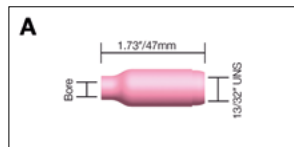

## Ceramisch

	Codenummer	Omschrijving	Grootte	Diameter	Model
A	<a href="#">10N44</a>	Ceramische Cup	12	19mm	PRO/ECR/WP17-26
	<a href="#">10N45</a>	Ceramische Cup	10	16mm	PRO/ECR/WP17-26
	<a href="#">10N46</a>	Ceramische Cup	8	13mm	PRO/ECR/WP17-26
	<a href="#">10N47</a>	Ceramische Cup	7	11mm	PRO/ECR/WP17-26
	<a href="#">10N48</a>	Ceramische Cup	6	10mm	PRO/ECR/WP17-26
	<a href="#">10N49</a>	Ceramische Cup	5	8mm	PRO/ECR/WP17-26
	<a href="#">10N50</a>	Ceramische Cup	4	6mm	PRO/ECR/WP17-26

	Codenummer	Omschrijving	Grootte	Diameter	Model
B	<a href="#">13N08</a>	Ceramische Cup	4	6mm	PRO/ECR/WP9,20
	<a href="#">13N09</a>	Ceramische Cup	5	8mm	PRO/ECR/WP9,20
	<a href="#">13N10</a>	Ceramische Cup	6	10mm	PRO/ECR/WP9,20
	<a href="#">13N11</a>	Ceramische Cup	7	11mm	PRO/ECR/WP9,20
	<a href="#">13N12</a>	Ceramische Cup	8	13mm	PRO/ECR/WP9,20
	<a href="#">13N13</a>	Ceramische Cup	10	16mm	PRO/ECR/WP9,20

	Codenummer	Omschrijving	Grootte	Diameter	Model
C	<a href="#">10N47L</a>	Lang Ceramisch	7L	11mm	PRO/ECR/WP17-26
	<a href="#">10N48L</a>	Lang Ceramisch	6L	10mm	PRO/ECR/WP17-26
	<a href="#">10N49L</a>	Lang Ceramisch	5L	8mm	PRO/ECR/WP17-26

	Codenummer	Omschrijving	Grootte	Diameter	Model
E	796F74	Extra Lang Ceram.	3XL	5mm	PRO/ECR/WP9,20

	Codenummer	Omschrijving	Grootte	Diameter	Model
F	796F75	Extra Lang Ceram.	4XL	6mm	PRO/ECR/WP9,20
	796F76	Extra Lang Ceram.	5XL	8mm	PRO/ECR/WP9,20
	796F77	Extra Lang Ceram.	6XL	10mm	PRO/ECR/WP9,20