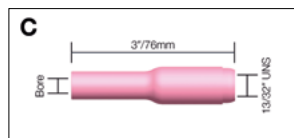

## Ceramisch

	Codenummer	Omschrijving	Grootte	Diameter	Model
A	<a href="#">10N44</a>	Ceramische Cup	12	19mm	PRO/ECR/WP17-26
	<a href="#">10N45</a>	Ceramische Cup	10	16mm	PRO/ECR/WP17-26
	<a href="#">10N46</a>	Ceramische Cup	8	13mm	PRO/ECR/WP17-26
	<a href="#">10N47</a>	Ceramische Cup	7	11mm	PRO/ECR/WP17-26
	<a href="#">10N48</a>	Ceramische Cup	6	10mm	PRO/ECR/WP17-26
	<a href="#">10N49</a>	Ceramische Cup	5	8mm	PRO/ECR/WP17-26
	<a href="#">10N50</a>	Ceramische Cup	4	6mm	PRO/ECR/WP17-26

	Codenummer	Omschrijving	Grootte	Diameter	Model
B	<a href="#">13N08</a>	Ceramische Cup	4	6mm	PRO/ECR/WP9,20
	<a href="#">13N09</a>	Ceramische Cup	5	8mm	PRO/ECR/WP9,20
	<a href="#">13N10</a>	Ceramische Cup	6	10mm	PRO/ECR/WP9,20
	<a href="#">13N11</a>	Ceramische Cup	7	11mm	PRO/ECR/WP9,20
	<a href="#">13N12</a>	Ceramische Cup	8	13mm	PRO/ECR/WP9,20
	<a href="#">13N13</a>	Ceramische Cup	10	16mm	PRO/ECR/WP9,20

	Codenummer	Omschrijving	Grootte	Diameter	Model
C	<a href="#">10N47L</a>	Lang Ceramisch	7L	11mm	PRO/ECR/WP17-26
	<a href="#">10N48L</a>	Lang Ceramisch	6L	10mm	PRO/ECR/WP17-26
	<a href="#">10N49L</a>	Lang Ceramisch	5L	8mm	PRO/ECR/WP17-26

	Codenummer	Omschrijving	Grootte	Diameter	Model
E	796F74	Extra Lang Ceram.	3XL	5mm	PRO/ECR/WP9,20

	Codenummer	Omschrijving	Grootte	Diameter	Model
F	796F75	Extra Lang Ceram.	4XL	6mm	PRO/ECR/WP9,20
	796F76	Extra Lang Ceram.	5XL	8mm	PRO/ECR/WP9,20
	796F77	Extra Lang Ceram.	6XL	10mm	PRO/ECR/WP9,20