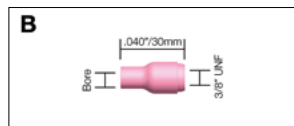

## Ceramisch

	Codenummer	Omschrijving	Grootte	Diameter	Model
A	<a href="#">10N44</a>	Ceramische Cup	12	19mm	PRO/ECR/WP17-26
	<a href="#">10N45</a>	Ceramische Cup	10	16mm	PRO/ECR/WP17-26
	<a href="#">10N46</a>	Ceramische Cup	8	13mm	PRO/ECR/WP17-26
	<a href="#">10N47</a>	Ceramische Cup	7	11mm	PRO/ECR/WP17-26
	<a href="#">10N48</a>	Ceramische Cup	6	10mm	PRO/ECR/WP17-26
	<a href="#">10N49</a>	Ceramische Cup	5	8mm	PRO/ECR/WP17-26
	<a href="#">10N50</a>	Ceramische Cup	4	6mm	PRO/ECR/WP17-26

	Codenummer	Omschrijving	Grootte	Diameter	Model
B	<a href="#">13N08</a>	Ceramische Cup	4	6mm	PRO/ECR/WP9,20
	<a href="#">13N09</a>	Ceramische Cup	5	8mm	PRO/ECR/WP9,20
	<a href="#">13N10</a>	Ceramische Cup	6	10mm	PRO/ECR/WP9,20
	<a href="#">13N11</a>	Ceramische Cup	7	11mm	PRO/ECR/WP9,20
	<a href="#">13N12</a>	Ceramische Cup	8	13mm	PRO/ECR/WP9,20
	<a href="#">13N13</a>	Ceramische Cup	10	16mm	PRO/ECR/WP9,20

	Codenummer	Omschrijving	Grootte	Diameter	Model
C	<a href="#">10N47L</a>	Lang Ceramisch	7L	11mm	PRO/ECR/WP17-26
	<a href="#">10N48L</a>	Lang Ceramisch	6L	10mm	PRO/ECR/WP17-26
	<a href="#">10N49L</a>	Lang Ceramisch	5L	8mm	PRO/ECR/WP17-26