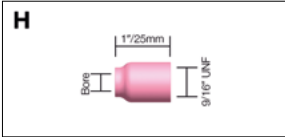

	Codenummer	Omschrijving	Grootte	Diameter	Model
B	<a href="#">13N08</a>	Ceramische Cup	4	6mm	PRO/ECR/WP9,20
	<a href="#">13N09</a>	Ceramische Cup	5	8mm	PRO/ECR/WP9,20
	<a href="#">13N10</a>	Ceramische Cup	6	10mm	PRO/ECR/WP9,20
	<a href="#">13N11</a>	Ceramische Cup	7	11mm	PRO/ECR/WP9,20
	<a href="#">13N12</a>	Ceramische Cup	8	13mm	PRO/ECR/WP9,20
	<a href="#">13N13</a>	Ceramische Cup	10	16mm	PRO/ECR/WP9,20

	Codenummer	Omschrijving	Grootte	Diameter	Model
E	796F74	Extra Lang Ceram.	3XL	5mm	PRO/ECR/WP9,20

	Codenummer	Omschrijving	Grootte	Diameter	Model
F	796F75	Extra Lang Ceram.	4XL	6mm	PRO/ECR/WP9,20
	796F76	Extra Lang Ceram.	5XL	8mm	PRO/ECR/WP9,20
	796F77	Extra Lang Ceram.	6XL	10mm	PRO/ECR/WP9,20

## Gas Lens Ceramisch

	Codenummer	Omschrijving	Grootte	Diameter	Model
G	<a href="#">54N15L</a>	Lange Gas Lens	7L	11mm	PRO/ECR/WP17-26
	<a href="#">54N16L</a>	Lange Gas Lens	6L	10mm	PRO/ECR/WP17-26
	<a href="#">54N17L</a>	Lange Gas Lens	5L	8mm	PRO/ECR/WP17-26