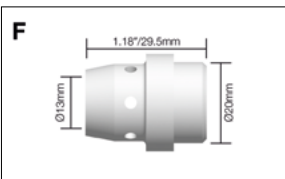

BZL Gasverdeler

BZL

Codenummer	Omschrijving	Kleur	Model
A B2405B	Gasverdeler	Zwart	SB240A , SB240W
B2405C	Gasverdeler	Keramisch	SB240A , SB240W
B2405W	Gasverdeler	Wit	SB240A , SB240W

Codenummer	Omschrijving	Kleur	Model
B B2605B	Gasverdeler	Zwart	SB260A
B2605C	Gasverdeler	Keramisch	SB260A
B2605W	Gasverdeler	Wit	SB260A

Codenummer	Omschrijving	Kleur	Model
C B3605B	Gasverdeler	Zwart	SB360A
B3605C	Gasverdeler	Keramisch	SB360A
B3605W	Gasverdeler	Wit	SB360A

Codenummer	Omschrijving	Kleur	Model
D B4003B	Gasverdeler	Zwart	SB400A
B4003C	Gasverdeler	Keramisch	SB400A

Codenummer	Omschrijving	Kleur	Model
E B5005B	Gasverdeler	Zwart	SB380A , SB401W , SB501W
B5005C	Gasverdeler	Keramisch	SB380A , SB401W , SB501W
B5005W	Gasverdeler	Wit	SB380A , SB401W , SB501W

Codenummer	Omschrijving	Kleur	Model
F B6002C	Gasverdeler	Keramisch	SB610A , SB610W