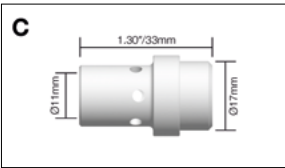

BZL Gasverdeler

BZL

Codenummer	Omschrijving	Kleur	Model
A B2405B	Gasverdeler	Zwart	SB240A , SB240W
B2405C	Gasverdeler	Keramisch	SB240A , SB240W
B2405W	Gasverdeler	Wit	SB240A , SB240W

Codenummer	Omschrijving	Kleur	Model
B B2605B	Gasverdeler	Zwart	SB260A
B2605C	Gasverdeler	Keramisch	SB260A
B2605W	Gasverdeler	Wit	SB260A

Codenummer	Omschrijving	Kleur	Model
C B3605B	Gasverdeler	Zwart	SB360A
B3605C	Gasverdeler	Keramisch	SB360A
B3605W	Gasverdeler	Wit	SB360A

Codenummer	Omschrijving	Kleur	Model
D B4003B	Gasverdeler	Zwart	SB400A
B4003C	Gasverdeler	Keramisch	SB400A

Codenummer	Omschrijving	Kleur	Model
E B5005B	Gasverdeler	Zwart	SB380A , SB401W , SB501W
B5005C	Gasverdeler	Keramisch	SB380A , SB401W , SB501W
B5005W	Gasverdeler	Wit	SB380A , SB401W , SB501W

Codenummer	Omschrijving	Kleur	Model
F B6002C	Gasverdeler	Keramisch	SB610A , SB610W