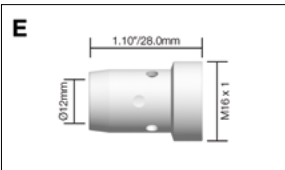

BZL Gasverdeler

BZL

Codenummer	Omschrijving	Kleur	Model
A B2405B	Gasverdeler	Zwart	SB240A , SB240W
B2405C	Gasverdeler	Keramisch	SB240A , SB240W
B2405W	Gasverdeler	Wit	SB240A , SB240W

Codenummer	Omschrijving	Kleur	Model
B B2605B	Gasverdeler	Zwart	SB260A
B2605C	Gasverdeler	Keramisch	SB260A
B2605W	Gasverdeler	Wit	SB260A

Codenummer	Omschrijving	Kleur	Model
C B3605B	Gasverdeler	Zwart	SB360A
B3605C	Gasverdeler	Keramisch	SB360A
B3605W	Gasverdeler	Wit	SB360A

Codenummer	Omschrijving	Kleur	Model
D B4003B	Gasverdeler	Zwart	SB400A
B4003C	Gasverdeler	Keramisch	SB400A

Codenummer	Omschrijving	Kleur	Model
E B5005B	Gasverdeler	Zwart	SB380A , SB401W , SB501W
B5005C	Gasverdeler	Keramisch	SB380A , SB401W , SB501W
B5005W	Gasverdeler	Wit	SB380A , SB401W , SB501W

Codenummer	Omschrijving	Kleur	Model
F B6002C	Gasverdeler	Keramisch	SB610A , SB610W