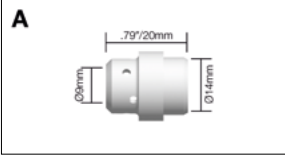

BZL Gasverdeler

BZL

Codenummer	Omschrijving	Kleur	Model
A B2405B	Gasverdeler	Zwart	SB240A , SB240W
B2405C	Gasverdeler	Keramisch	SB240A , SB240W
B2405W	Gasverdeler	Wit	SB240A , SB240W

Codenummer	Omschrijving	Kleur	Model
B B2605B	Gasverdeler	Zwart	SB260A
B2605C	Gasverdeler	Keramisch	SB260A
B2605W	Gasverdeler	Wit	SB260A

Codenummer	Omschrijving	Kleur	Model
C B3605B	Gasverdeler	Zwart	SB360A
B3605C	Gasverdeler	Keramisch	SB360A
B3605W	Gasverdeler	Wit	SB360A

Codenummer	Omschrijving	Kleur	Model
D B4003B	Gasverdeler	Zwart	SB400A
B4003C	Gasverdeler	Keramisch	SB400A

Codenummer	Omschrijving	Kleur	Model
E B5005B	Gasverdeler	Zwart	SB380A , SB401W , SB501W
B5005C	Gasverdeler	Keramisch	SB380A , SB401W , SB501W
B5005W	Gasverdeler	Wit	SB380A , SB401W , SB501W

Codenummer	Omschrijving	Kleur	Model
F B6002C	Gasverdeler	Keramisch	SB610A , SB610W