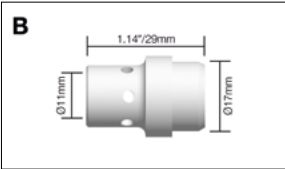

BZL Gasverdeler

BZL

Codenummer	Omschrijving	Kleur	Model
A B2405B	Gasverdeler	Zwart	SB240A , SB240W
B2405C	Gasverdeler	Keramisch	SB240A , SB240W
B2405W	Gasverdeler	Wit	SB240A , SB240W

Codenummer	Omschrijving	Kleur	Model
B B2605B	Gasverdeler	Zwart	SB260A
B2605C	Gasverdeler	Keramisch	SB260A
B2605W	Gasverdeler	Wit	SB260A

Codenummer	Omschrijving	Kleur	Model
C B3605B	Gasverdeler	Zwart	SB360A
B3605C	Gasverdeler	Keramisch	SB360A
B3605W	Gasverdeler	Wit	SB360A

Codenummer	Omschrijving	Kleur	Model
D B4003B	Gasverdeler	Zwart	SB400A
B4003C	Gasverdeler	Keramisch	SB400A

Codenummer	Omschrijving	Kleur	Model
E B5005B	Gasverdeler	Zwart	SB380A , SB401W , SB501W
B5005C	Gasverdeler	Keramisch	SB380A , SB401W , SB501W
B5005W	Gasverdeler	Wit	SB380A , SB401W , SB501W

Codenummer	Omschrijving	Kleur	Model
F B6002C	Gasverdeler	Keramisch	SB610A , SB610W