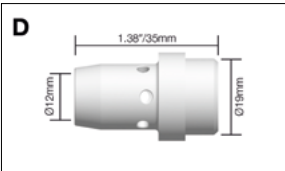

BZL Gasverdeler

BZL

Codenummer	Omschrijving	Kleur	Model
A B2405B	Gasverdeler	Zwart	SB240A , SB240W
B2405C	Gasverdeler	Keramisch	SB240A , SB240W
B2405W	Gasverdeler	Wit	SB240A , SB240W

Codenummer	Omschrijving	Kleur	Model
B B2605B	Gasverdeler	Zwart	SB260A
B2605C	Gasverdeler	Keramisch	SB260A
B2605W	Gasverdeler	Wit	SB260A

Codenummer	Omschrijving	Kleur	Model
C B3605B	Gasverdeler	Zwart	SB360A
B3605C	Gasverdeler	Keramisch	SB360A
B3605W	Gasverdeler	Wit	SB360A

Codenummer	Omschrijving	Kleur	Model
D B4003B	Gasverdeler	Zwart	SB400A
B4003C	Gasverdeler	Keramisch	SB400A

Codenummer	Omschrijving	Kleur	Model
E B5005B	Gasverdeler	Zwart	SB380A , SB401W , SB501W
B5005C	Gasverdeler	Keramisch	SB380A , SB401W , SB501W
B5005W	Gasverdeler	Wit	SB380A , SB401W , SB501W

Codenummer	Omschrijving	Kleur	Model
F B6002C	Gasverdeler	Keramisch	SB610A , SB610W